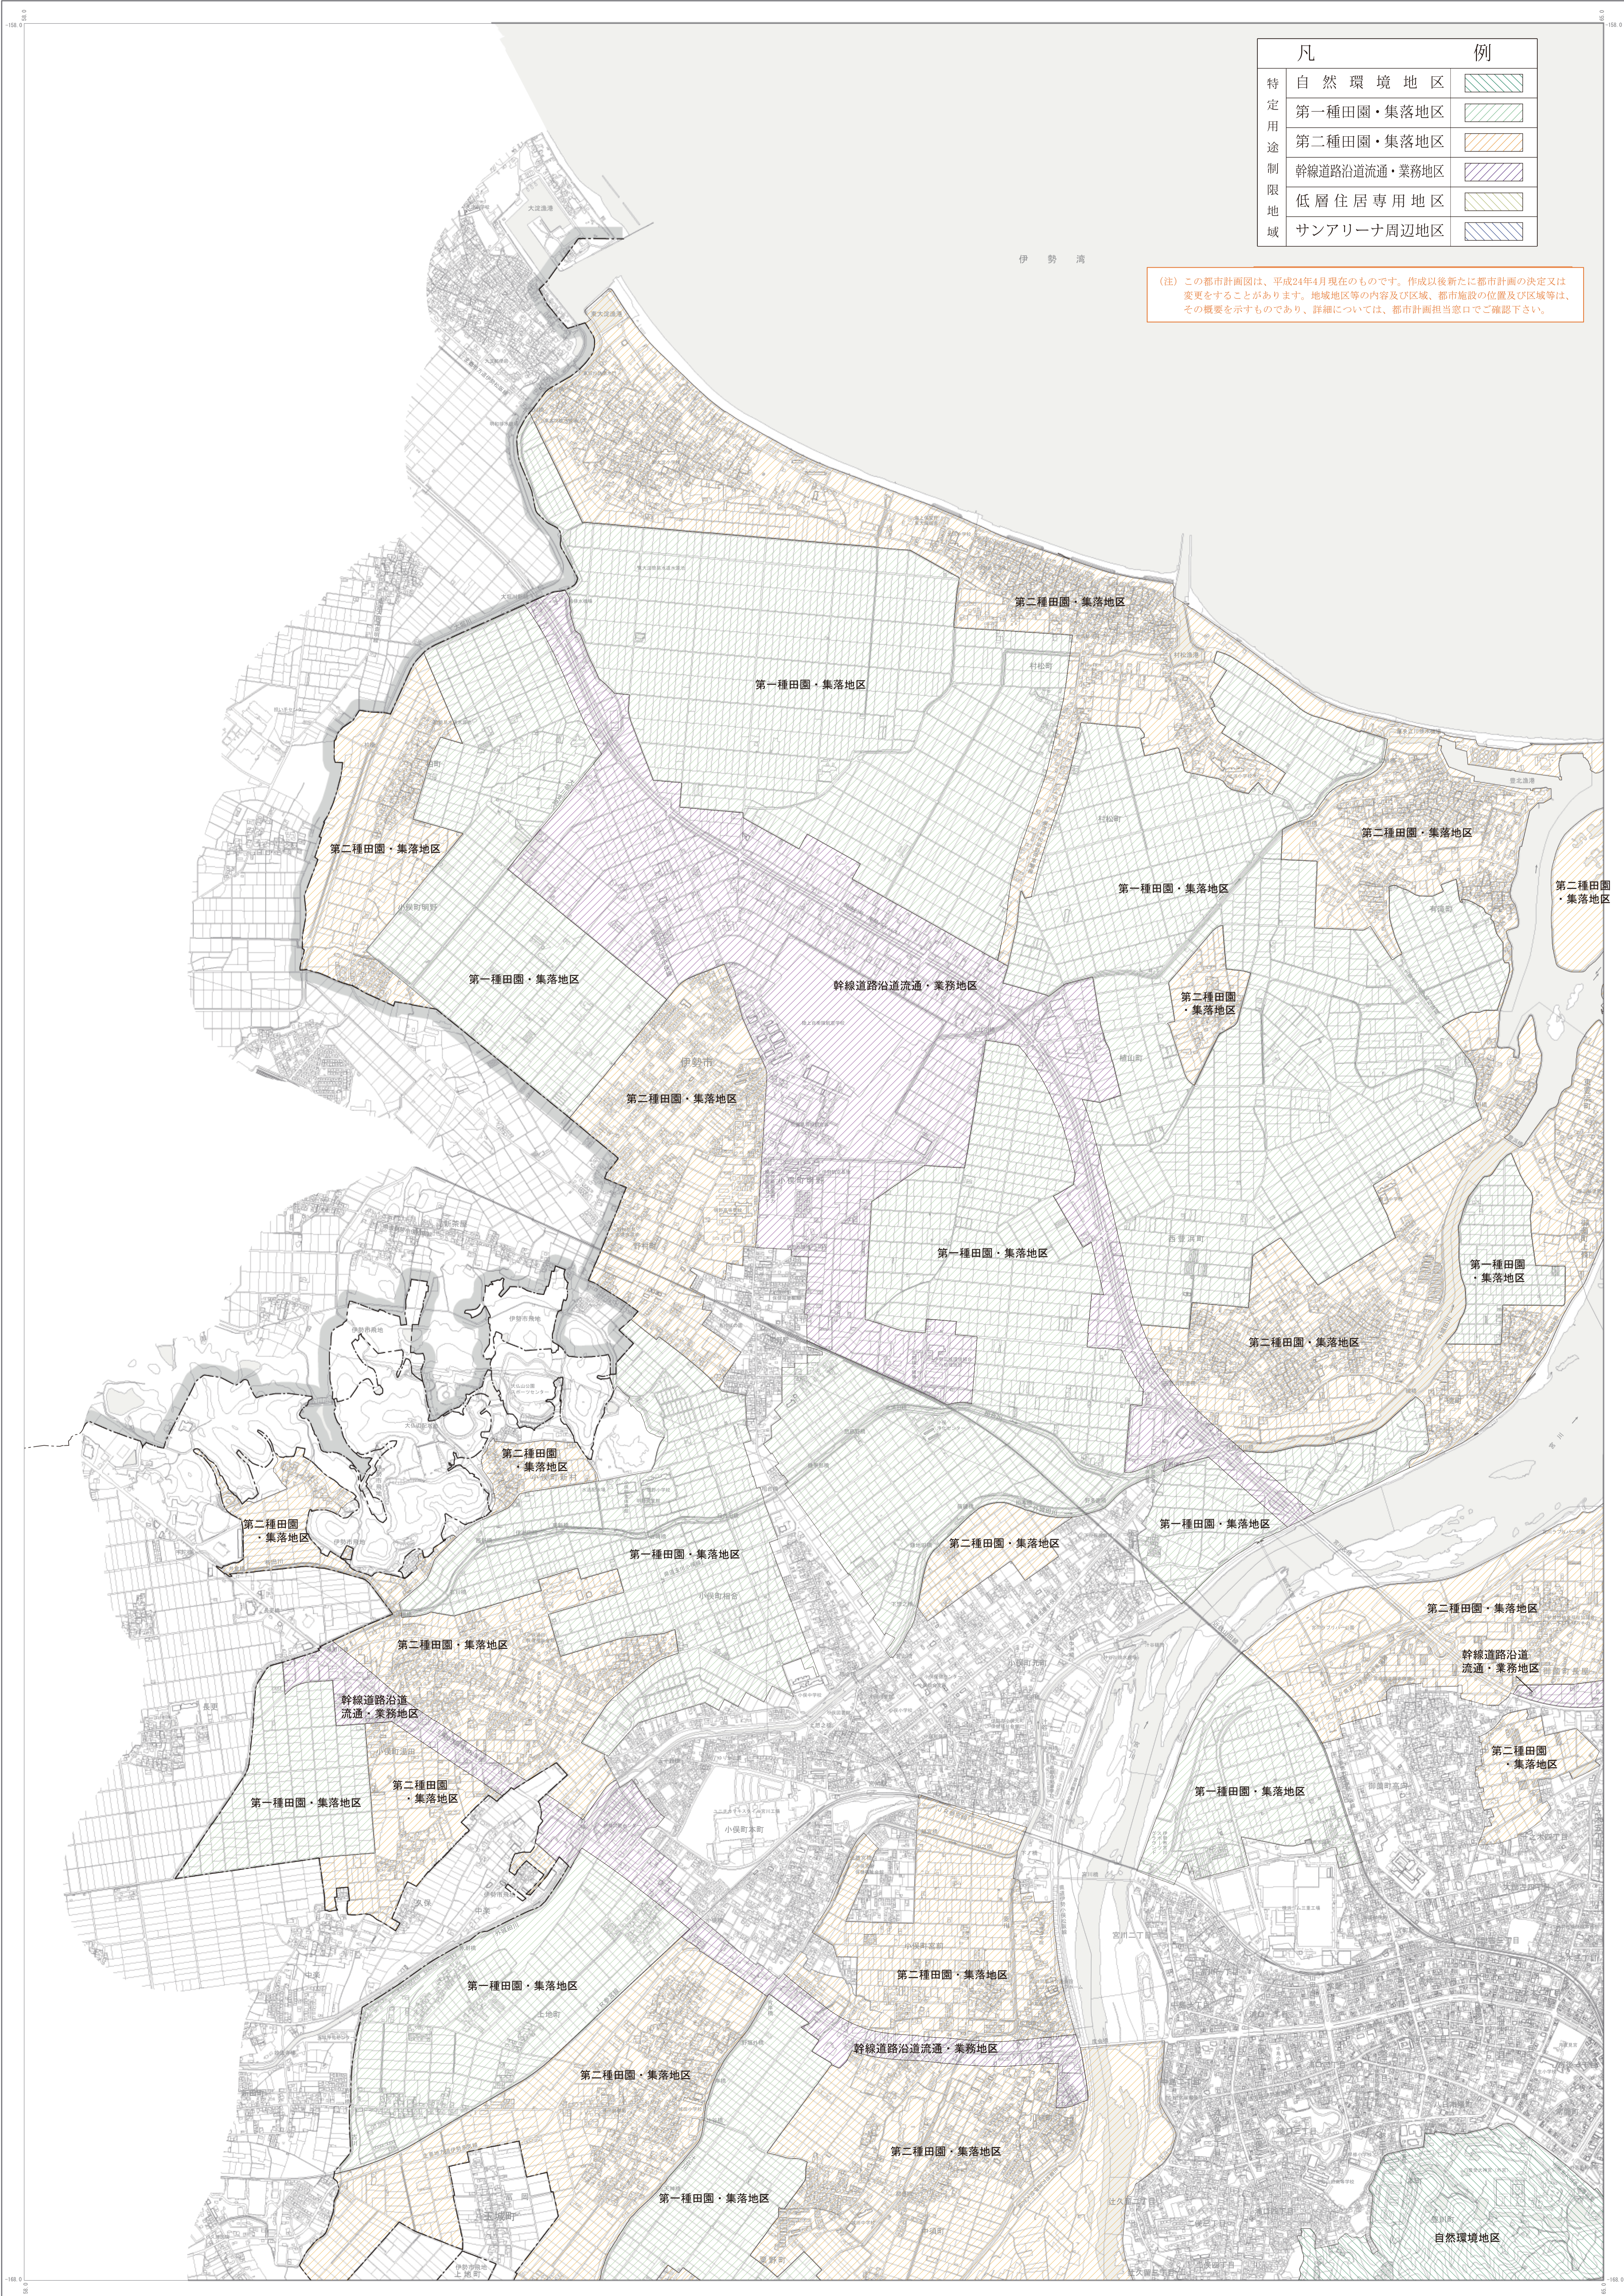

# 特定用途制限地域図 (No. 2)

凡	例
特定用途制限地域	自然環境地区
	第一種田園・集落地区
	第二種田園・集落地区
	幹線道路沿道流通・業務地区
	低層住居専用地区
	サンアリーナ周辺地区

(注) この都市計画図は、平成24年4月現在のものです。作成以後新たに都市計画の決定又は変更をすることがあります。地域地区等の内容及び区域、都市施設の位置及び区域等は、その概要を示すものであり、詳細については、都市計画担当窓口でご確認下さい。

2	1	4
3		